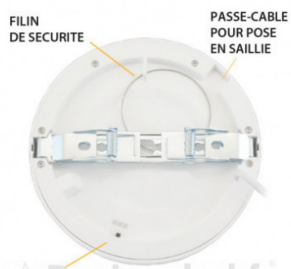

Design-led.fr
Group INC FRANCE
A votre service depuis 2011