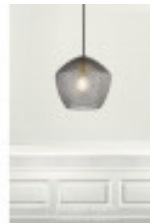

Description du produit :

Numéro d'article

2010673047

EAN

5704924001536

TUN

2100571

Zone

Intérieur

Type (Primaire)

Suspension

Pièce

Salle à manger

Culot d'ampoule