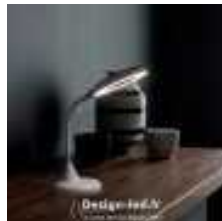

Titre du produit :

Lampe de table 8W avec loupe CCT dimmable

Codes produits :

Référence L1020-B
EAN13 : 8435427109531

caractéristiques du produit :

Puissance en Watt: 8W
Température en K ou Couleur: CCT (2700K à 6500K)
Couleur: Blanc
Garantie: 2 Ans contre tout vice de fabrication

Description du produit :

Lampe de table 8W avec loupe CCT dimmable, dla L1020-B

Lampe de table ajustable avec loupe intégrée. Equipée d'un système CCT, qui permet de réguler la température de couleur entre 2700K et 6500K et le système dimmable qui permet de régler l'intensité. Idéale comme lampe de lecture,

Indice de protection : IP20

Dimensions : 150x330x150mm

Couleur : Blanche.