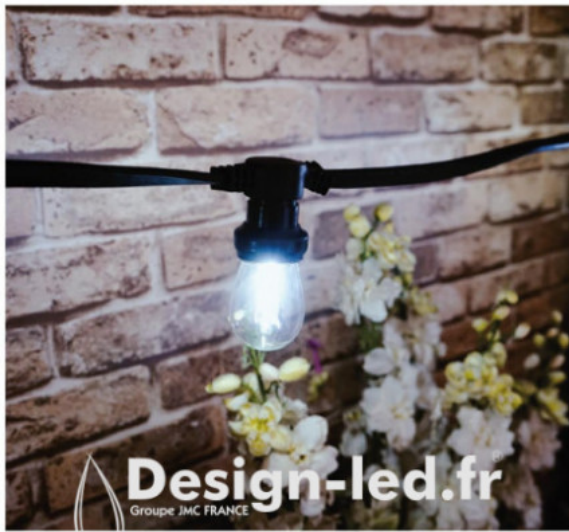

Titre du produit :

GUIRLANDE FORAINE CABLE PLAT NOIR 10 METRES 20 DOUILLES E27, miidex 51011

Codes produits :

Référence 51011
EAN13 : 3701124425843

caractéristiques du produit :

Description du produit :

DONNÉES TECHNIQUES Marque Miidex Lighting Type accessoire Guirlande Culot E27 Finition extérieure Noir Source lumineuse Sans
Dimensions (L) 10 Mètres Caractéristiques Classe II Certification CE / ROHS Protection IP 44 Non inclus Câble d'alimentation (réf.5104)
Compatible avec LED / fluocompacte / Halogen Emballage Boite Code barre 3701124425843 Référence 51011 TÉLÉCHARGEMENT
51011 - FICHE TECHNIQUE