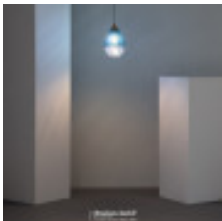

Titre du produit :

Lampe Suspendue Candela E27 bleu ciel, dla C125999 promo

Codes produits :

Référence C125999
EAN13 : 5907400000867

caractéristiques du produit :

Protection IP : 20
Culot: E27

Description du produit :

Lampe Suspendue Candela E27 bleu ciel, dla C125999

La Candela est une lampe suspendue en verre bleu ciel et cuivre. Elle est conçue pour être utilisée dans un intérieur moderne et élégant. Elle est disponible en deux versions : avec ou sans abat-jour. Elle est idéale pour éclairer une table de salle à manger ou une table de bureau.