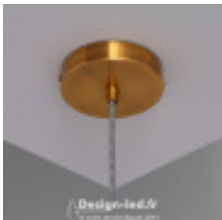

Titre du produit :

Lampe Suspendue Candela E27 bleu ciel, dla C125999 promo

Codes produits :

Référence C125999
EAN13 : 5907400000867

caractéristiques du produit :

Protection IP : 20
Culot: E27

Description du produit :

Lampe Suspendue Candela E27 bleu ciel, dla C125999

La Candela est une lampe suspendue en verre bleu ciel et cuivre. Elle est conçue pour être utilisée dans un intérieur moderne et élégant. Elle est disponible en deux versions : avec ou sans abat-jour. Elle est idéale pour éclairer une table de salle à manger ou une table de bureau.

Depuis notre site le plus agréable et les idées de décoration offertes par la gamme de Lampes Suspendues

* Câble de suspension de longueur réglable.
Nécessite 1 Ampoule E27 NON INCLUSE dans le produit

POUISSANCE MAXIMALE: 40 W TENSION: 220-240V AC FREQUENCE: 50-60 HZ CULOT: E27 POINTS LUMINEUX: 1 UTILISATION: Intérieur MATÉRIEL: Verre INSTALLATION: suspendu DIMENSIONS: 1500x160x240 mm HAUTEUR: 1500 mm LARGEUR: 160 mm LONGUEUR: 240 mm GARANTIE: 2 ans CERTIFICATS: CE & RoHS