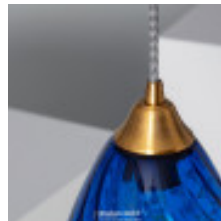

Titre du produit :

Lampe Suspendue Candela E27 bleu ciel, dla C125999 promo

Codes produits :

Référence C125999
EAN13 : 5907400000867

caractéristiques du produit :

Protection IP : 20
Culot: E27

Description du produit :

Lampe Suspendue Candela E27 bleu ciel, dla C125999

La Candela est une lampe suspendue en verre bleu ciel et cuivre. Elle est conçue pour être utilisée dans un intérieur moderne et élégant. Elle est disponible en deux versions : avec ou sans abat-jour. Elle est idéale pour éclairer une table de salle à manger ou une table de bureau.