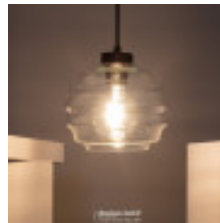

Titre du produit :

Lampe Suspendue Wowola 1xE27, dla C124877 promo

Codes produits :

Référence C124877

EAN13 : -

caractéristiques du produit :

Protection IP : 20

Culot: E27

Garantie: 2 Ans contre tout vice de fabrication

Description du produit :

Lampe Suspendue Wowola 1xE27, dla C124877,
est une lampe suspendue en verre transparent. Elle est dotée d'un abat-jour en verre transparent et d'une ampoule à filament.
Elle est disponible en plusieurs couleurs et finitions. Elle est idéale pour une décoration moderne et épurée.
Depuis votre site le magasin de décoration offertes par la gamme de Lampes Suspendues
* Câble de suspension de longueur réglable.