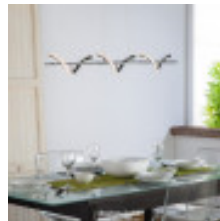

## Description du produit :

Lampe Suspendue Winding 30w 3000k, dla C16235 - promo - est un élément parfait pour donner une fabrication spéciale à votre intérieur. Avec une finition en chrome, elle a un design moderne et innovant, obtenant une grâce à son design élégant, chaleureux et complément idéal pour une utilisation dans les maisons, bureaux, hôtels, restaurants, etc. Elle est disponible en plusieurs couleurs et finitions. Elle est conçue pour être utilisée dans les cuisines, salles à manger, etc. Elle est conçue pour être utilisée dans les cuisines, salles à manger, etc. Elle est conçue pour être utilisée dans les cuisines, salles à manger, etc.