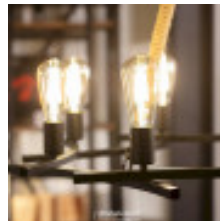

Titre du produit :

Lampe Suspendue Bulbui 8 X E27 noir & corde, dla C142942

Codes produits :

Référence C142942

EAN13 : -

caractéristiques du produit :

Protection IP : 20

Culot: E27

Garantie: 2 Ans contre tout vice de fabrication

Description du produit :

Lampe Suspendue Bulbui 8 X E27 noir & corde, dla C142942

La lampe suspendue Bulbui est une lampe à suspension moderne et élégante. Elle est composée d'un cadre en métal noir et de trois supports en corde qui soutiennent huit ampoules Edison E27. La lampe est suspendue à l'aide d'un câble de suspension réglable.