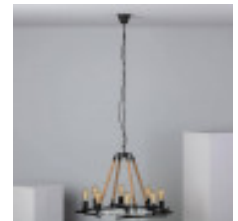

Titre du produit :

Lampe Suspendue Bulbui 8 X E27 noir & corde, dla C142942

Codes produits :

Référence C142942

EAN13 : -

caractéristiques du produit :

Protection IP : 20

Culot: E27

Garantie: 2 Ans contre tout vice de fabrication

Description du produit :

Lampe Suspendue Bulbui 8 X E27 noir & corde, dla C142942

La lampe suspendue Bulbui est une lampe à suspension moderne et élégante. Elle est composée d'un cadre en métal noir et de trois supports en corde qui soutiennent huit ampoules Edison E27. La lampe est suspendue à l'aide d'un câble de suspension réglable.

Depuis votre site le spécialiste de la décoration offertes par la gamme de Lampes Suspendues

* Câble de suspension de longueur réglable.

Nécessite 8 Ampoules E27 NON INCLUSES dans le produit

POISSANCE MAXIMALE: 96 W TENSION: 220-240V AC FREQUENCE: 50-60 HZ CULOT: E27 POINTS LUMINEUX: 8 SOURCE LUMINEUSE: Ampoule E27 PROTECTION IP: IP20 UTILISATION: Intérieur MATÉRIEL: Métal DIMENSIONS: 30xØ840 mm DIAMÈTRE: 840 mm LONGUEUR DE CÂBLE 2000 mm POIDS: 7 kg NON INCLUS: Ampoules GARANTIE: 2 ans CERTIFICATS: CE & RoHS