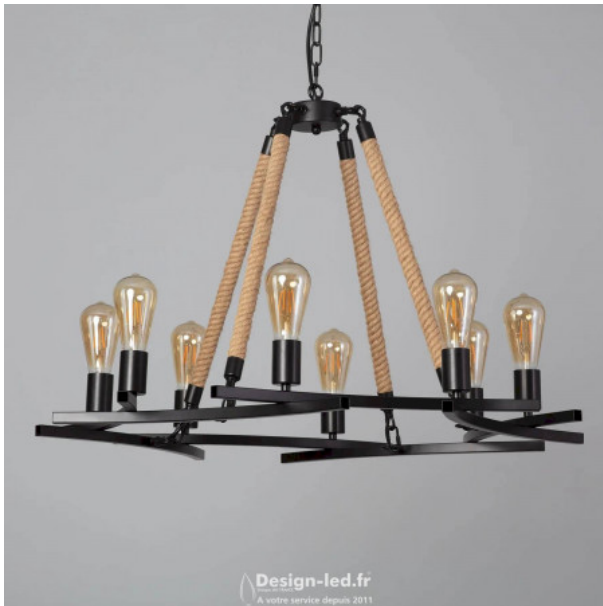

Titre du produit :

Lampe Suspendue Bulbui 8 X E27 noir & corde, dla C142942

Codes produits :

Référence C142942

EAN13 : -

caractéristiques du produit :

Protection IP : 20

Culot: E27

Garantie: 2 Ans contre tout vice de fabrication

Description du produit :

Lampe Suspendue Bulbui 8 X E27 noir & corde, dla C142942

La lampe suspendue Bulbui est une lampe à suspension moderne et élégante. Elle est composée d'un cadre en métal noir et de trois supports en corde qui soutiennent huit ampoules Edison E27. La lampe est suspendue à l'aide d'un câble de suspension réglable.

Depuis votre site le spécialiste de la décoration offertes par la gamme de Lampes Suspendues

* Câble de suspension de longueur réglable.

Nécessite 8 Ampoules E27 NON INCLUSES dans le produit

POISSANCE MAXIMALE: 96 W TENSION: 220-240V AC FREQUENCE: 50-60 HZ CULOT: E27 POINTS LUMINEUX: 8 SOURCE LUMINEUSE: Ampoule E27 PROTECTION IP: IP20 UTILISATION: Intérieur MATÉRIEL: Métal DIMENSIONS: 30xØ840 mm DIAMÈTRE: 840 mm LONGUEUR DE CÂBLE 2000 mm POIDS: 7 kg NON INCLUS: Ampoules GARANTIE: 2 ans CERTIFICATS: CE & RoHS