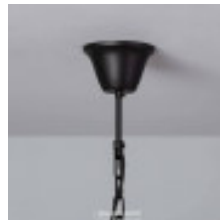

Titre du produit :

Lampe Suspendue Bulbui 8 X E27 noir & corde, dla C142942

Codes produits :

Référence C142942

EAN13 : -

caractéristiques du produit :

Protection IP : 20

Culot: E27

Garantie: 2 Ans contre tout vice de fabrication

Description du produit :

Lampe Suspendue Bulbui 8 X E27 noir & corde, dla C142942

La lampe suspendue Bulbui est une lampe à suspension moderne et élégante. Elle est composée d'un cadre en métal noir et de trois supports en corde qui soutiennent huit ampoules Edison E27. La lampe est suspendue à l'aide d'un câble de suspension réglable.

Depuis votre site le spécialiste de la décoration offertes par la gamme de Lampes Suspendues

* Câble de suspension de longueur réglable.

Nécessite 8 Ampoules E27 NON INCLUSES dans le produit

POISSANCE MAXIMALE: 96 W TENSION: 220-240V AC FREQUENCE: 50-60 HZ CULOT: E27 POINTS LUMINEUX: 8 SOURCE LUMINEUSE: Ampoule E27 PROTECTION IP: IP20 UTILISATION: Intérieur MATÉRIEL: Métal DIMENSIONS: 30xØ840 mm DIAMÈTRE: 840 mm LONGUEUR DE CÂBLE 2000 mm POIDS: 7 kg NON INCLUS: Ampoules GARANTIE: 2 ans CERTIFICATS: CE & RoHS