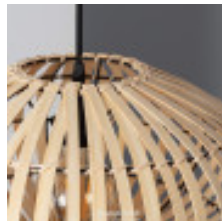

Titre du produit :

Lampe Suspendue Bambou 1x E27 Atamach, dla C125147

Codes produits :

Référence C125147

EAN13 : -

caractéristiques du produit :

Protection IP : 20

Culot: E27

Garantie: 2 Ans contre tout vice de fabrication

Description du produit :

Lampe Suspendue Bambou 1x E27 Atamach, dla C125147

Appartenance à la gamme de Lampes suspendues en bambou, ce modèle est une pièce d'appoint lumineuse et élégante. Elle est conçue pour être utilisée dans les intérieurs modernes et contemporains. Elle est disponible en plusieurs couleurs et finitions. Elle est conçue pour être utilisée dans les intérieurs modernes et contemporains. Elle est disponible en plusieurs couleurs et finitions. Nécessite 1 Ampoule E27 NON INCLUSE dans le produit.