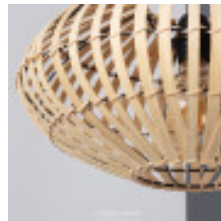

Titre du produit :

Lampe Suspendue Bambou 1x E27 Atamach, dla C125147

Codes produits :

Référence C125147

EAN13 : -

caractéristiques du produit :

Protection IP : 20

Culot: E27

Garantie: 2 Ans contre tout vice de fabrication

Description du produit :

Lampe Suspendue Bambou 1x E27 Atamach, dla C125147

Appartenance à la gamme de Lampes suspendues en bambou, ce modèle est une pièce d'appoint lumineuse et élégante. Elle est conçue pour être utilisée dans les intérieurs modernes et contemporains. Elle est disponible en plusieurs couleurs et finitions. Elle est conçue pour être utilisée dans les intérieurs modernes et contemporains. Elle est disponible en plusieurs couleurs et finitions. Nécessite 1 Ampoule E27 NON INCLUSE dans le produit.