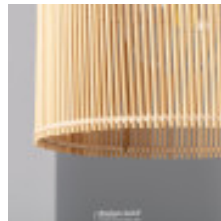

Titre du produit :

Lampe Suspendue Rotin Skrini 1xE27, dla C142597

Codes produits :

Référence C142597

EAN13 : -

caractéristiques du produit :

Protection IP : 20

Culot: E27

Garantie: 2 Ans contre tout vice de fabrication

Description du produit :

Lampe Suspendue Rotin Skrini 1xE27, dla C142597

La lampe rotin skrini est une lampe suspendue en rotin, idéale pour une décoration intérieure moderne et élégante. Elle est composée d'un abat-jour en rotin et d'un câble de suspension réglable. Elle est disponible en plusieurs couleurs et finitions.