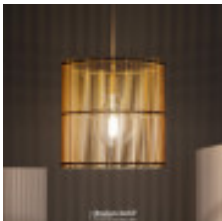

Titre du produit :

Lampe Suspendue Rotin Skrini 1xE27, dla C142597

Codes produits :

Référence C142597

EAN13 : -

caractéristiques du produit :

Protection IP : 20

Culot: E27

Garantie: 2 Ans contre tout vice de fabrication

Description du produit :

Lampe Suspendue Rotin Skrini 1xE27, dla C142597

La lampe rotin skrini est une lampe suspendue en rotin, idéale pour une décoration intérieure moderne et élégante. Elle est composée d'un abat-jour en rotin et d'un câble de suspension réglable. Elle est disponible en plusieurs couleurs et finitions.