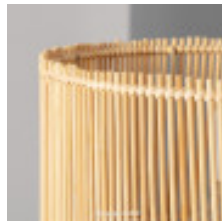

Titre du produit :

Lampe Suspendue Rotin Skrini 1xE27, dla C142597

Codes produits :

Référence C142597

EAN13 : -

caractéristiques du produit :

Protection IP : 20

Culot: E27

Garantie: 2 Ans contre tout vice de fabrication

Description du produit :

Lampe Suspendue Rotin Skrini 1xE27, dla C142597

La lampe rotin skrini est une lampe suspendue en rotin, idéale pour une décoration intérieure moderne et élégante. Elle est composée d'un abat-jour en rotin et d'un câble de suspension réglable. Elle est disponible en plusieurs couleurs et finitions.