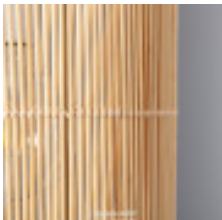

Titre du produit :

Lampe Suspendue Rotin Skrini 1xE27, dla C142597

Codes produits :

Référence C142597

EAN13 : -

caractéristiques du produit :

Protection IP : 20

Culot: E27

Garantie: 2 Ans contre tout vice de fabrication

Description du produit :

Lampe Suspendue Rotin Skrini 1xE27, dla C142597

La lampe rotin skrini est une lampe suspendue en rotin, idéale pour une décoration intérieure moderne et élégante. Elle est composée d'un abat-jour en rotin et d'un câble de suspension réglable. Elle est disponible en plusieurs couleurs et finitions.