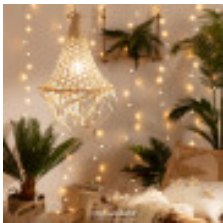

Titre du produit :

Lampe Suspendue Rotin Koni 1xE27, dla C142585

Codes produits :

Référence C142585

EAN13 : -

caractéristiques du produit :

Protection IP : 20

Culot: E27

Garantie: 2 Ans contre tout vice de fabrication

Description du produit :

Lampe Suspendue Rotin Koni 1xE27, dla C142585 La Lampe Suspendue Koni combine un design unique et élégant avec des finitions de grande qualité. Ce type de lampes design vous permet de donner cette touche colorée qui apportera de la personnalité à tout espace, le rendant unique. La Lampe Suspendue Koni apporte un style unique à tout espace. La lumière émise par cette lampe dépendra de l'ampoule LED E27 que vous installerez. Vous pouvez ainsi choisir une lumière chaude, froide ou neutre en fonction de l'atmosphère que vous désirez créer. Une option intéressante est d'opter pour certaines ampoules RGB ou CCT qui vous donneront un plus de versatilité lorsqu'il s'agira d'éclairer l'espace que ce soit dans une maison ou une entreprise. Elle est largement utilisée dans des environnements aussi variés que les salles à manger, chambres, cuisines, bureaux, salons, restaurants, cafés, etc. * Câble de suspension de longueur réglable.