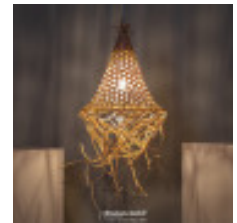

Titre du produit :

Lampe Suspendue Rotin Koni 1xE27, dla C142585

Codes produits :

Référence C142585

EAN13 : -

caractéristiques du produit :

Protection IP : 20

Culot: E27

Garantie: 2 Ans contre tout vice de fabrication

Description du produit :

Lampe Suspendue Rotin Koni 1xE27, dla C142585 La Lampe Suspendue Koni combine un design unique et élégant avec des finitions de grande qualité. Ce type de lampes design vous permet de donner cette touche colorée qui apportera de la personnalité à tout espace, le rendant unique. La Lampe Suspendue Koni apporte un style unique à tout espace. La lumière émise par cette lampe dépendra de l'ampoule LED E27 que vous installerez. Vous pouvez ainsi choisir une lumière chaude, froide ou neutre en fonction de l'atmosphère que vous désirez créer. Une option intéressante est d'opter pour certaines ampoules RGB ou CCT qui vous donneront un plus de versatilité lorsqu'il s'agira d'éclairer l'espace que ce soit dans une maison ou une entreprise. Elle est largement utilisée dans des environnements aussi variés que les salles à manger, chambres, cuisines, bureaux, salons, restaurants, cafés, etc. * Câble de suspension de longueur réglable.