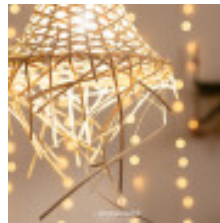

Titre du produit :

Lampe Suspendue Rotin Koni 1xE27, dla C142585

Codes produits :

Référence C142585

EAN13 : -

caractéristiques du produit :

Protection IP : 20

Culot: E27

Garantie: 2 Ans contre tout vice de fabrication

Description du produit :

Lampe Suspendue Rotin Koni 1xE27, dla C142585 La Lampe Suspendue Koni combine un design unique et élégant avec des finitions de grande qualité. Ce type de lampes design vous permet de donner cette touche colorée qui apportera de la personnalité à tout espace, le rendant unique. La Lampe Suspendue Koni apporte un style unique à tout espace. La lumière émise par cette lampe dépendra de l'ampoule LED E27 que vous installerez. Vous pouvez ainsi choisir une lumière chaude, froide ou neutre en fonction de l'atmosphère que vous désirez créer. Une option intéressante est d'opter pour certaines ampoules RGB ou CCT qui vous donneront un plus de versatilité lorsqu'il s'agira d'éclairer l'espace que ce soit dans une maison ou une entreprise. Elle est largement utilisée dans des environnements aussi variés que les salles à manger, chambres, cuisines, bureaux, salons, restaurants, cafés, etc. * Câble de suspension de longueur réglable.