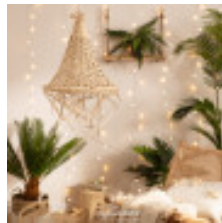

Titre du produit :

Lampe Suspendue Rotin Koni 1xE27, dla C142585

Codes produits :

Référence C142585

EAN13 : -

caractéristiques du produit :

Protection IP : 20

Culot: E27

Garantie: 2 Ans contre tout vice de fabrication

Description du produit :

Lampe Suspendue Rotin Koni 1xE27, dla C142585 La Lampe Suspendue Koni combine un design unique et élégant avec des finitions de grande qualité. Ce type de lampes design vous permet de donner cette touche colorée qui apportera de la personnalité à tout espace, le rendant unique. La Lampe Suspendue Koni apporte un style unique à tout espace. La lumière émise par cette lampe dépendra de l'ampoule LED E27 que vous installerez. Vous pouvez ainsi choisir une lumière chaude, froide ou neutre en fonction de l'atmosphère que vous désirez créer. Une option intéressante est d'opter pour certaines ampoules RGB ou CCT qui vous donneront un plus de versatilité lorsqu'il s'agira d'éclairer l'espace que ce soit dans une maison ou une entreprise. Elle est largement utilisée dans des environnements aussi variés que les salles à manger, chambres, cuisines, bureaux, salons, restaurants, cafés, etc. * Câble de suspension de longueur réglable.