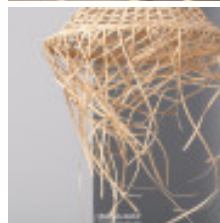

Titre du produit :

Lampe Suspendue Rotin Koni 1xE27, dla C142585

Codes produits :

Référence C142585

EAN13 : -

caractéristiques du produit :

Protection IP : 20

Culot: E27

Garantie: 2 Ans contre tout vice de fabrication

Description du produit :

Lampe Suspendue Rotin Koni 1xE27, dla C142585 La Lampe Suspendue Koni combine un design unique et élégant avec des finitions de grande qualité. Ce type de lampes design vous permet de donner cette touche colorée qui apportera de la personnalité à tout espace, le rendant unique. La Lampe Suspendue Koni apporte un style unique à tout espace. La lumière émise par cette lampe dépendra de l'ampoule LED E27 que vous installerez. Vous pouvez ainsi choisir une lumière chaude, froide ou neutre en fonction de l'atmosphère que vous désirez créer. Une option intéressante est d'opter pour certaines ampoules RGB ou CCT qui vous donneront un plus de versatilité lorsqu'il s'agira d'éclairer l'espace que ce soit dans une maison ou une entreprise. Elle est largement utilisée dans des environnements aussi variés que les salles à manger, chambres, cuisines, bureaux, salons, restaurants, cafés, etc. * Câble de suspension de longueur réglable.