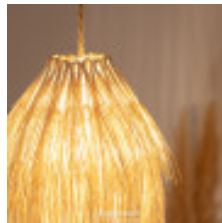

Titre du produit :

Lampe Suspendue Kathu Manyoya 1xE27 rotin, dla C72549

Codes produits :

Référence C72549

EAN13 : -

caractéristiques du produit :

Protection IP : 20

Culot: E27

Garantie: 2 Ans contre tout vice de fabrication

Description du produit :

Lampe Suspendue Kathu Manyoya 1xE27 rotin, dla C72549

garantie 2 ans contre tout vice de fabrication. PUISSANCE MAXIMALE: 40 W TENSION: 220-240V AC FREQUENCE: 50-60 Hz POINTS LUMINEUX: 1 SOURCE LUMINEUSE: Ampoule E27 PROTECTION IP: IP20 UTILISATION: Intérieur MATÉRIEL: Rotin DIMENSIONS: 350x350x550 mm NON INCLUS: Ampoules GARANTIE: 2 ans CERTIFICATS: CE & RoHS
Câble de suspension de longueur réglable.