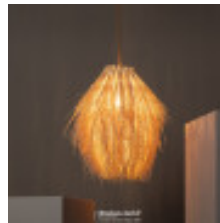

Titre du produit :

Lampe Suspendue Kathu Manyoya 1xE27 rotin, dla C72549

Codes produits :

Référence C72549

EAN13 : -

caractéristiques du produit :

Protection IP : 20

Culot: E27

Garantie: 2 Ans contre tout vice de fabrication

Description du produit :

Lampe Suspendue Kathu Manyoya 1xE27 rotin, dla C72549

garantie 2 ans contre tout vice de fabrication. PUISSANCE MAXIMALE: 40 W TENSION: 220-240V AC FREQUENCE: 50-60 Hz POINTS LUMINEUX: 1 SOURCE LUMINEUSE: Ampoule E27 PROTECTION IP: IP20 UTILISATION: Intérieur MATÉRIEL: Rotin DIMENSIONS: 350x350x550 mm NON INCLUS: Ampoules GARANTIE: 2 ans CERTIFICATS: CE & RoHS
Câble de suspension de longueur réglable.