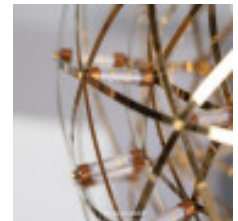

## Titre du produit :

Lampe Suspendue LED Gloria 45W 3000K Ø70 cm, dla C126888

## Description du produit :

Lampe Suspendue LED Gloria 45W 3000K Ø70 cm, dla C126888 Suspendue LED Gloria 45W : 70 cm de diamètre. La lumière émise par cette Lampe LED Suspendue Gloria 45W est intégrée dans les 552 LED dont équipé le produit. Son installation est simple, vous vissez le fleuron au plafond et vous alimentez la lampe directement au secteur en 220V AC. PUISSANCE: 45W TENSION: 220-240V AC MULTITENSION: 100-240V AC FRÉQUENCE: 50-60 Hz SOURCE LUMINEUSE: LED QUANTITÉ DE LEDS: 552 T<sup>a</sup> DE COULEUR: 3000K LUMINOSITÉ: 4500 lm RENDEMENT LUMINEUX: 100 lm/W CLASSE ÉNERGÉTIQUE: A+ PROTECTION IP: IP20 UTILISATION: Intérieur MATÉRIEL: Aluminium INSTALLATION: suspendu DIMENSIONS: Ø500-700 mm LONGUEUR: 1500 mm DURÉE DE VIE: 30.000 Heures GARANTIE: 5 ans CERTIFICATS: CE & RoHS COULEUR DE LUMIÈRE: Blanc Chaud