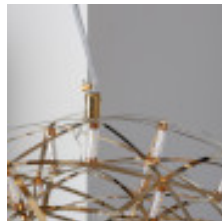

## Titre du produit :

Lampe Suspendue LED Gloria 45W 3000K Ø70 cm, dla C126888

## Description du produit :

Lampe Suspendue LED Gloria 45W 3000K Ø70 cm, dla C126888 Suspendue LED Gloria 45W : 70 cm de diamètre. La lumière émise par cette Lampe LED Suspendue Gloria 45W est intégrée dans les 552 LED dont équipé le produit. Son installation est simple, vous vissez le fleuron au plafond et vous alimentez la lampe directement au secteur en 220V AC. PUISSANCE: 45W TENSION: 220-240V AC MULTITENSION: 100-240V AC FRÉQUENCE: 50-60 Hz SOURCE LUMINEUSE: LED QUANTITÉ DE LEDS: 552 T<sup>a</sup> DE COULEUR: 3000K LUMINOSITÉ: 4500 lm RENDEMENT LUMINEUX: 100 lm/W CLASSE ÉNERGÉTIQUE: A+ PROTECTION IP: IP20 UTILISATION: Intérieur MATÉRIEL: Aluminium INSTALLATION: suspendu DIMENSIONS: Ø500-700 mm LONGUEUR: 1500 mm DURÉE DE VIE: 30.000 Heures GARANTIE: 5 ans CERTIFICATS: CE & RoHS COULEUR DE LUMIÈRE: Blanc Chaud