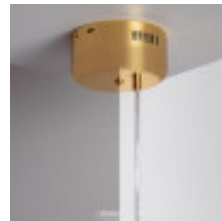

## Titre du produit :

Lampe Suspendue LED Gloria 45W 3000K Ø70 cm, dla C126888

## Description du produit :

Lampe Suspendue LED Gloria 45W 3000K Ø70 cm, dla C126888 Suspendue LED Gloria 45W : 70 cm de diamètre. La lumière émise par cette Lampe LED Suspendue Gloria 45W est intégrée dans les 552 LED dont équipé le produit. Son installation est simple, vous vissez le fleuron au plafond et vous alimentez la lampe directement au secteur en 220V AC. PUISSANCE: 45W TENSION: 220-240V AC MULTITENSION: 100-240V AC FRÉQUENCE: 50-60 Hz SOURCE LUMINEUSE: LED QUANTITÉ DE LEDS: 552 T<sup>a</sup> DE COULEUR: 3000K LUMINOSITÉ: 4500 lm RENDEMENT LUMINEUX: 100 lm/W CLASSE ÉNERGÉTIQUE: A+ PROTECTION IP: IP20 UTILISATION: Intérieur MATÉRIEL: Aluminium INSTALLATION: suspendu DIMENSIONS: Ø500-700 mm LONGUEUR: 1500 mm DURÉE DE VIE: 30.000 Heures GARANTIE: 5 ans CERTIFICATS: CE & RoHS COULEUR DE LUMIÈRE: Blanc Chaud