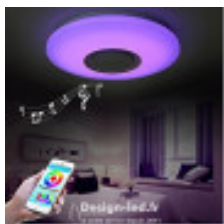

Titre du produit :

Plafonnier LED 30W Magic RGB et CCT bluetooth et App, dla LM6619

Codes produits :

Référence LM6619
EAN13 : 8435579766194

caractéristiques du produit :

Description du produit :

Plafonnier LED 30W Magic RGB et CCT bluetooth et App, dla LM6619

Plafonnier LED 30W RGB + CCT avec une surface circulaire et une finition blanche.

Comprend un haut-parleur avec une connexion Bluetooth via un téléphone portable.

Comprend la télécommande.

Comprend APP Ilight.