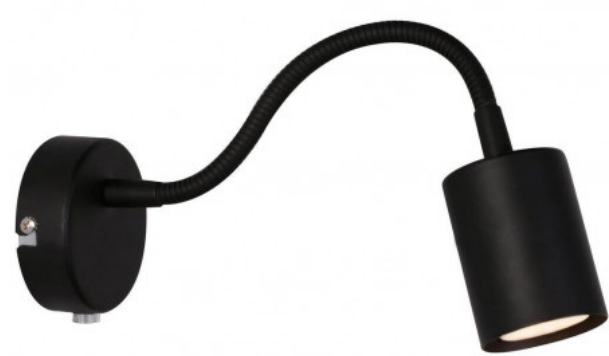

## Titre du produit :

Explore Flex applique Noir GU10, nordlux24, 2113261003

## caractéristiques du produit :

Culot: GU10  
Couleur: Noir  
Garantie: 2 Ans contre tout vice de fabrication

Design-led.fr  
A votre service depuis 2011.

nordlux®