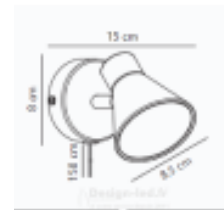

## caractéristiques du produit :

Culot: GU10

Couleur: Gris

Garantie: 2 Ans contre tout vice de fabrication

**Design-led.fr**  
A votre service depuis 2011.