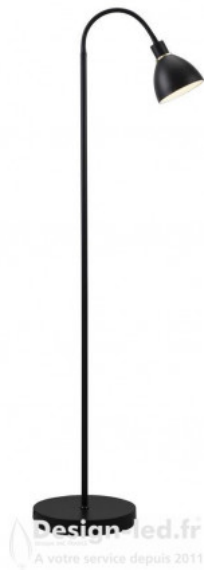

Titre du produit :

Ray Lampadaire Noir E14, nordlux24, 63214003

Codes produits :

Référence 63214003
EAN13 : 5701581345089

caractéristiques du produit :

Culot: E14
Couleur: Noir
Garantie: 2 Ans contre tout vice de fabrication

nordlux

Description du produit :

Numéro d'article

63214003

EAN

5701581345089

TUN

1850676

Zone

Intérieur

Type (Primaire)

Lampadaire

Pièce

Salon

Culot d'ampoule

E14