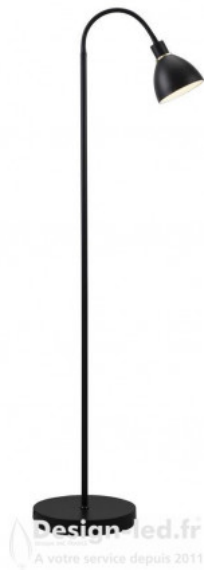

Titre du produit :

Ray Lampadaire Noir E14, nordlux 63214003

Codes produits :

Référence 63214003
EAN13 : 5701581345089

caractéristiques du produit :

Culot: E14
Couleur: Noir
Garantie: 2 Ans contre tout vice de fabrication

Description du produit :

Numéro d'article

63214003

EAN

5701581345089

TUN

1850676

Zone

Intérieur

Type (Primaire)

Lampadaire

Pièce

Salon

Culot d'ampoule

E14

Designer