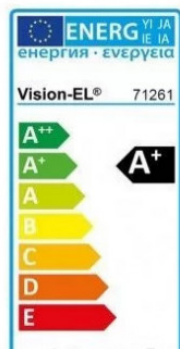

Design-led.fr
A votre service depuis 2011