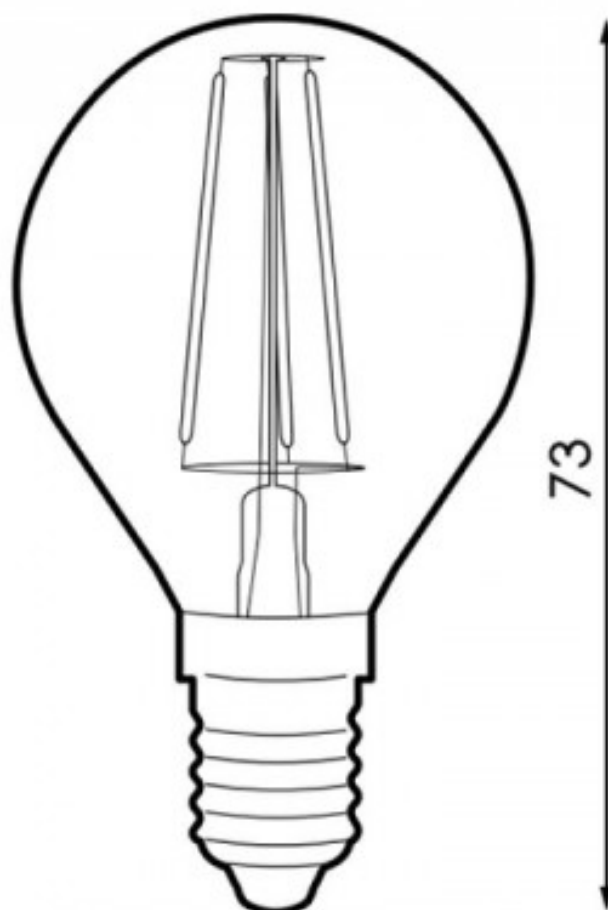

## caractéristiques du produit :

Culot: E14  
Température en K ou Couleur: 2300K blanc chaud  
Puissance en Watt: 4W  
Dimmable: Non  
Garantie: 2 Ans contre tout vice de fabrication  
Type ampoule / Support / produit: Filament

## Description du produit :

Ampoule E14 g45 filament led 4w 2300k, dla LM8552

Watts 4 Type de LEDs Filament Led Couleur Ambre Luminosité 350 Angle 330° Durée de Vie 30000 Protection IP20 Alimentation 170-265V AC Dimensions 45X73 mm Matériel Cristal CRI 80 Garantie 3 Température de Couleur 2300