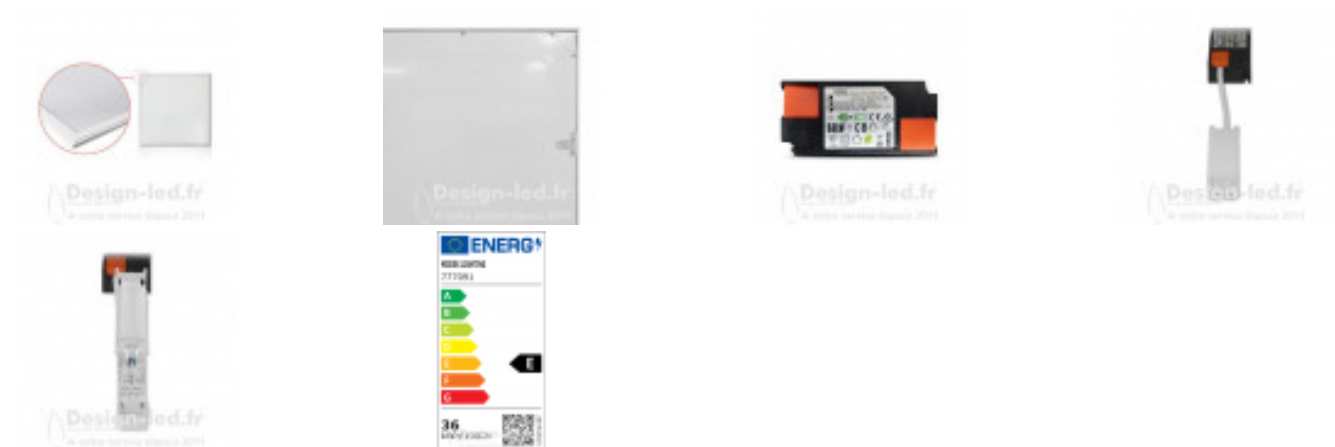

Titre du produit :

Plafonnier LED 230V 595x595 36W Blanc 3000K Prismatique, miidex 777091

Codes produits :

Référence 777091
EAN13 : 3701124423634

caractéristiques du produit :

Puissance en Watt: 36W
Dimmable: Non
Finition extérieur: Blanc
Dimensions : 600 x 600 (595 x 595) mm
Protection IP : 44
Température en K ou Couleur: 3000K blanc chaud
Garantie: 2 Ans contre tout vice de fabrication
Forme: Carré
Type ampoule / Support / produit: Dalle Led

Description du produit :

DONNÉES TECHNIQUES Marque Miidex Lighting Nom GALAXIE Finition extérieure Blanc Lumens 3800 Puissance absorbée 36W Dimmable **SUR OPTIONS** Température de couleur 3000K Couleur de la lumière Blanc chaud Indice de rendu des couleurs (IRC) Plus de 80 UGR 17 Angle ouverture 90° Forme Carré Dimensions (L x l x H) 595 x 595 x 15 mm Durée de vie théorique de la LED 50.000H Caractéristiques Classe II Tension 220/240V AC Matériaux Aluminium + PMMA Certification CE / ROHS / EMC Protection IP 40/20 Protection IK 06 Inclus Alimentation Déportée Poids Net 2,14Kg Emballage Boite Code barre 3701124423634 Référence 777091 **TÉLÉCHARGEMENT 777091 - CE**