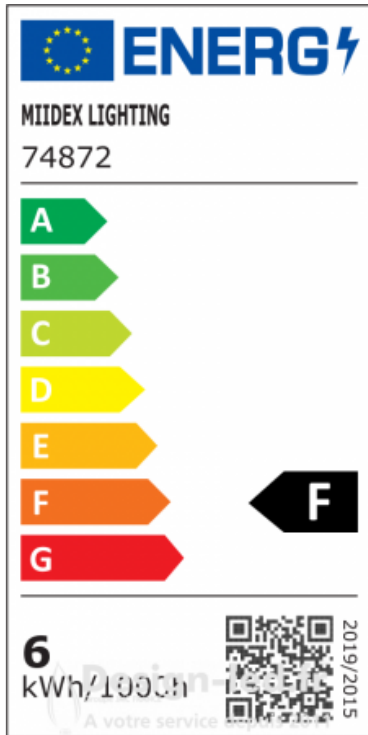

Titre du produit :

Ampoule E27 led G45 dimm. 6w 4000k, miidex 74872

Codes produits :

Référence 74872
EAN13 : 3701124418913

caractéristiques du produit :

Culot: E27
Température en K ou Couleur: 4000K blanc neutre
Puissance en Watt: 6W
Dimmable: Oui
Garantie: 2 Ans contre tout vice de fabrication
Type ampoule / Support / produit: Diffuseur

Description du produit :

Ampoule E27 led G45 dimm. 6w 4000k, miidex 74872

Référence 74872 Marque Miidex Lighting Type G45 Culot E27 Lumens 510 Puissance absorbée 6W Dimmable Oui Température de couleur 4000K Couleur de la lumière Blanc neutre Indice de rendu des couleurs (IRC) Plus de 80 Angle ouverture 180° Diffuseur Dépoli Forme Bulb Dimensions (Ø x H) Ø45 x 78 mm Durée de vie théorique de la LED 30.000H Tension 220/240V AC Matériaux PC + Aluminium Certification CE / ROHS / EMC Protection IP 20 Poids Net 0,035Kg Emballage Boite Code barre 3701124418913