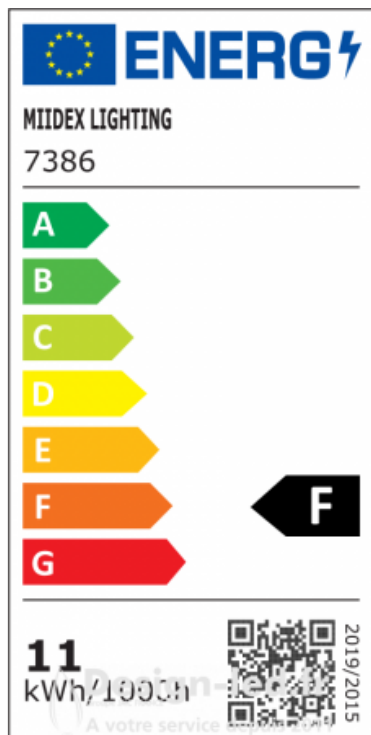

Titre du produit :

Ampoule E27 led 11w 6500k, miidex23, 7386

Design-led.fr
Groupe JMC FRANCE
A votre service depuis 2011

Codes produits :

Référence 7386
EAN13 : 3701124411068

caractéristiques du produit :

Culot: E27
Température en K ou Couleur: 6500K
Puissance en Watt: 11W
Dimmable: Non
Garantie: 2 Ans contre tout vice de fabrication
Type ampoule / Support / produit: Diffuseur

Description du produit :

Ampoule E27 led 11w 6500k, miidex 7386

Référence 7386 Marque Miidex Lighting Culot E27 Lumens 1050 Puissance absorbée 11W Dimmable Non Température de couleur 6500K Couleur de la lumière Blanc jour Indice de rendu des couleurs (IRC) Plus de 80 Angle ouverture 180° Diffuseur Dépoli Forme Bulb Dimensions (Ø x H) Ø60 x 115 mm Durée de vie théorique de la LED 30.000H Tension 220/240V AC Matériaux PC + Aluminium Certification CE / ROHS / EMC Protection IP 20 Poids Net 0,039Kg Emballage Boite Code barre 3701124411068