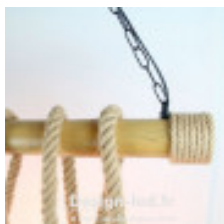

## Titre du produit :

Plafonnier corde et Bambou 6XE27, LM8037

## Description du produit :

Plafonnier corde et Bambou x 6 E27, dla LM8037

Suspension de plafond en finition lin et bambou bambou avec six points E27. Les lampes ne sont pas inclus. Parfait pour correspondre à des styles Vintage.