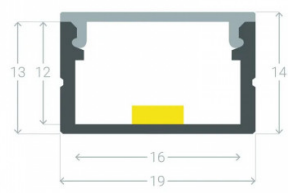

Profilé en aluminium anodisé qui permet une installation simple et élégante de vos **rubans LED RGB**. Ses différentes finitions et formes sont adaptés à différentes applications décoratives telles que la création de lignes lumineuses encastrées en toutes matières, marquer les marches d'escaliers, éclairer les vitrines et les étagères, placards de cuisine, des solutions esthétiques dans les salles de bains, garde-corps, etc

** Inclus le couvercle, embouts et clips de montage.*

Matériel: Aluminium Installation: En Saillie Dimensions: 14x19x1000 mm Hauteur: 14 mm Largeur: 19 mm Longueur: 1000 mm Garantie: 3 Ans Certificats: CE & RoHS,UKCA