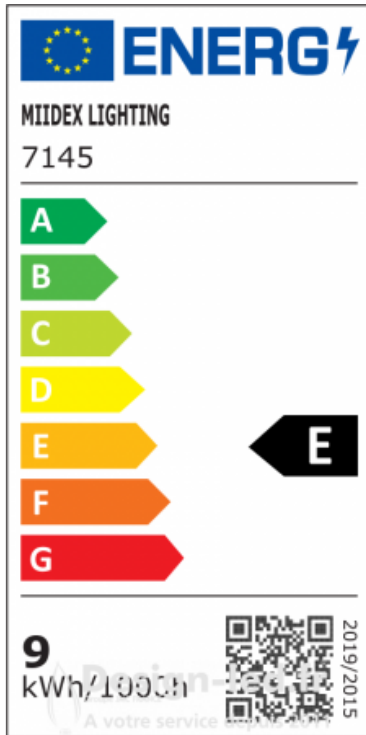

Titre du produit :

Ampoule E27 led filament 8w 4000k, miidex24, 7145

Design-led.fr
Groupe JMC FRANCE
A votre service depuis 2011

Codes produits :

Référence 7145
EAN13 : 3760173779888

caractéristiques du produit :

Culot: E27
Température en K ou Couleur: 4000K blanc neutre
Puissance en Watt: 8W
Dimmable: Non
Garantie: 2 Ans contre tout vice de fabrication
Type ampoule / Support / produit: Filament

Description du produit :

Ampoule E27 led filament 8w 4000k, miidex 7145

Référence 7145 Marque Miidex Lighting Type ampoule Ampoule filament Culot E27 Lumens 1055 Puissance absorbée 8W Dimmable Non Température de couleur 4000K Couleur de la lumière Blanc neutre Indice de rendu des couleurs (IRC) Plus de 80 Angle ouverture 300° Diffuseur Clair Forme Bulb Dimensions (Ø x H) Ø60 x 110 mm Durée de vie théorique de la LED 30.000H Tension 220/240V AC Matériaux Verre + Aluminium Certification CE / ROHS / EMC Protection IP 20 Poids Net 0,033kg Emballage Boite Code barre 3760173779888