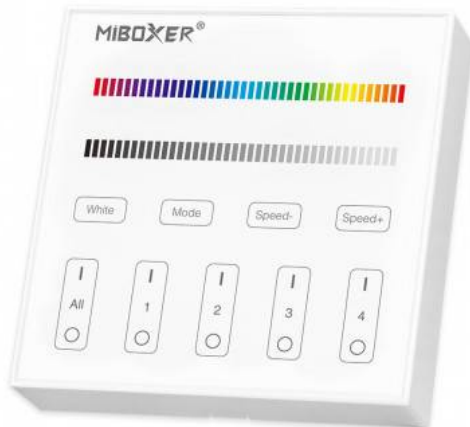

## Titre du produit :

Contrôleur mural Tactile pour LED RGB-W 4 zones

Design-led.fr  
A votre service depuis 2011

## Caractéristiques du produit :

Type ampoule / Support / produit: Télécommande

## Description du produit :

Nom du produit

Panneau à distance à 4 zones (RGBW)

Numéro de modèle

B3 (Blanc

Tension de travail

3V (AAA \* 2PCS) non incluses

Consommation d'énergie en veille