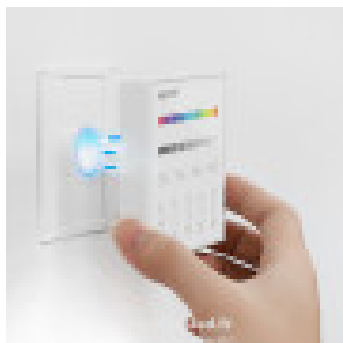

## Titre du produit :

Contrôleur mural Tactile pour LED RGB-W 4 zones

Design-led.fr  
A votre service depuis 2011

## Description du produit :

Nom du produit

Panneau à distance à 4 zones (RGBW)

Numéro de modèle

B3 (Blanc

Tension de travail

3V (AAA \* 2PCS) non incluses

Consommation d'énergie en veille