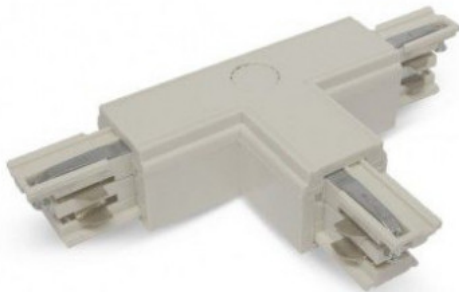

Titre du produit :

Connecteur Triphase Forme T Circuit Intérieur Gauche Blanc, miidex 8272GI

Design-led.fr
Groupe JMC FRANCE
A votre service depuis 2011

Codes produits :

Référence 8272GI
EAN13 : 3760173777990

caractéristiques du produit :

Finition extérieur: Blanc
Protection IP : 20
Garantie: 2 Ans contre tout vice de fabrication
Type ampoule / Support / produit: Accessoire Spot LED sur rail

MIIDEX
LIGHTING

Description du produit :

Connecteur rail T intérieur gauche triphasé blanc - miidex - 8272GI

Référence 8272GI Marque Miidex Lighting Type accessoire Connecteurs rail Finition extérieure Blanc Dimensions (L x H) 100 x 66 mm
Sens de polarité Gauche Tension 220/240V - 16A max. Protection IP 20 Emballage Boite Code barre 3760173777990