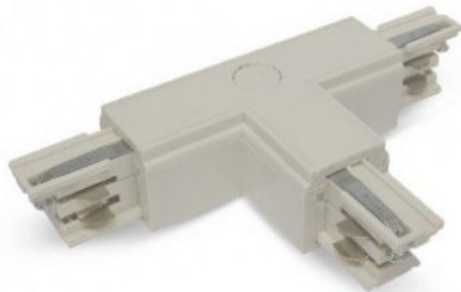

Titre du produit :

Connecteur Triphase Forme T Circuit Intérieur Droit Blanc, miidex 100775

Codes produits :

Référence 100775
EAN13 : 3701124436030

caractéristiques du produit :

Finition extérieur: Blanc
Protection IP : 20
Garantie: 2 Ans contre tout vice de fabrication
Type ampoule / Support / produit: Accessoire Spot LED sur rail

Description du produit :

DONNÉES TECHNIQUES Marque Miidex Lighting Type accessoire Connecteurs rail Finition extérieure Blanc Dimensions (L x H) 100 x 66 mm Sens de polarité Droite Tension 220/240V - 16A max. Protection IP 20 Emballage Boite Code barre 3701124436030 Référence 100775 TÉLÉCHARGEMENT 100775 - CE