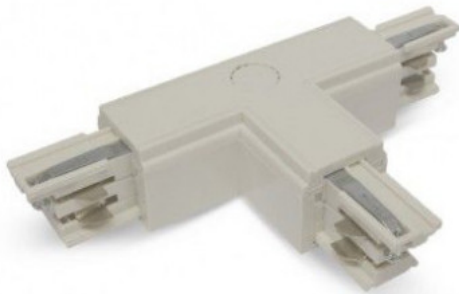

## Titre du produit :

Connecteur Triphase Forme T Circuit Extérieur Droit Blanc, miidex 100771

## Codes produits :

Référence 100771  
EAN13 : 3701124435996

## caractéristiques du produit :

Finition extérieur: Blanc  
Protection IP : 20  
Garantie: 2 Ans contre tout vice de fabrication  
Type ampoule / Support / produit: Accessoire Spot LED sur rail

## Description du produit :

DONNÉES TECHNIQUES Marque Miidex Lighting Type accessoire Connecteurs rail Finition extérieure Blanc Dimensions (L x H) 100 x 66 mm Sens de polarité Droite Tension 220/240V - 16A max. Protection IP 20 Emballage Boite Code barre 3701124435996 Référence 100771 TÉLÉCHARGEMENT 100771 - CE