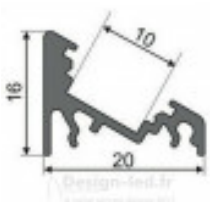

Titre du produit :

Profilé aluminium anodisé 2M pour ruban led angle 30/60, miidex 9827

Codes produits :

Référence 9827
EAN13 : 3701124404022

caractéristiques du produit :

Finition extérieur: Aluminium anodisé
Type ampoule / Support / produit: Profilé en aluminium rubans Led

Description du produit :

DONNÉES TECHNIQUES Marque Miidex Lighting Finition extérieure Aluminium anodisé Dimensions (L) 2 m Code barre 3701124404022 Référence 9827 TÉLÉCHARGEMENT Tableau Profilés Accessoires