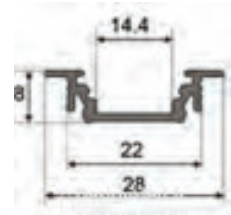

## Description du produit :

DONNÉES TECHNIQUES Marque Miidex Lighting Finition extérieure Aluminium anodisé Dimensions (L) 2 m Code barre 3701124418166 Référence 9888 TÉLÉCHARGEMENT 9888 - CE

9888 - FICHE TECHNIQUE