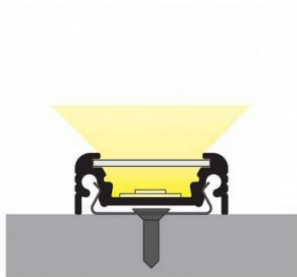

Design-led.fr
A votre service depuis 2011