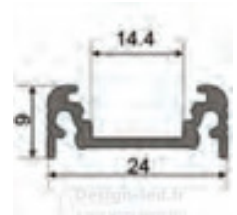

Titre du produit :

Profilé aluminium anodisé 2M pour ruban led plat XL, miidex 9884

Codes produits :

Référence 9884
EAN13 : 3701124418128

caractéristiques du produit :

Finition extérieur: Aluminium anodisé
Type ampoule / Support / produit: Profilé en aluminium rubans Led

Description du produit :

DONNÉES TECHNIQUES Marque Miidex Lighting Finition extérieure Aluminium anodisé Dimensions (L) 2 m Code barre 3701124418128 Référence 9884 TÉLÉCHARGEMENT 9884 - CE

9884 - FICHE TECHNIQUE