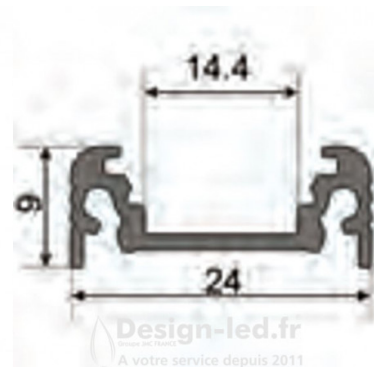

Design-led.fr
A votre service depuis 2011