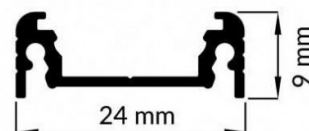

Design-led.fr
A votre service depuis 2011