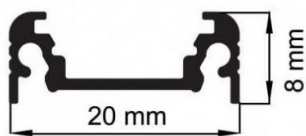

## Description du produit :

Profilé aluminium anodisé 2M pour ruban led plat, miidex 9831

Référence 9831 Marque Miidex Lighting Finition extérieure Aluminium anodisé Dimensions (L) 2 m Code barre 3701124404060