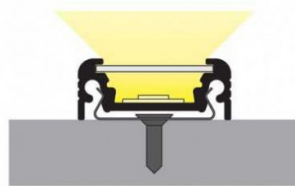

Design-led.fr
A votre service depuis 2011