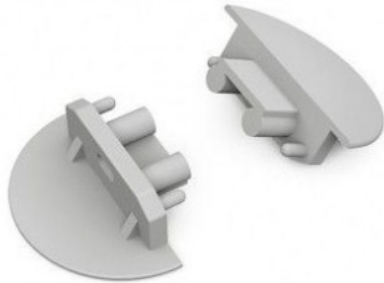

## Titre du produit :

Terminaison gris pour profile led rainure XL X2, miidex, 9900

## Codes produits :

Référence 9900  
EAN13 : 3701124418289

## caractéristiques du produit :

Finition extérieur: Gris  
Type ampoule / Support / produit: Accessoire profilé en aluminium  
rubans Led