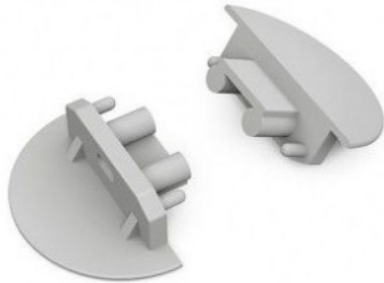

## Titre du produit :

Terminaison gris pour profile led rainure X2, miidex, 9868

## Codes produits :

Référence 9868  
EAN13 : 3760173780839

## caractéristiques du produit :

Finition extérieur: Gris  
Type ampoule / Support / produit: Accessoire profilé en aluminium  
rubans Led