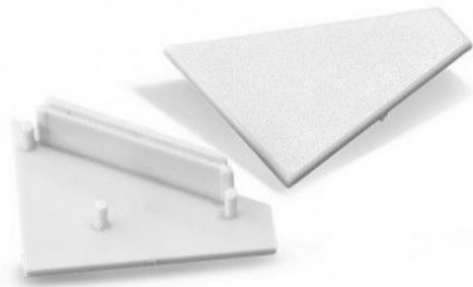

Titre du produit :

Terminaison gris pour profile led angle 30/60 X2, miidex, 9869

Codes produits :

Référence 9869
EAN13 : 3760173780846

caractéristiques du produit :

Finition extérieur: Gris
Type ampoule / Support / produit: Accessoire profilé en aluminium
rubans Led