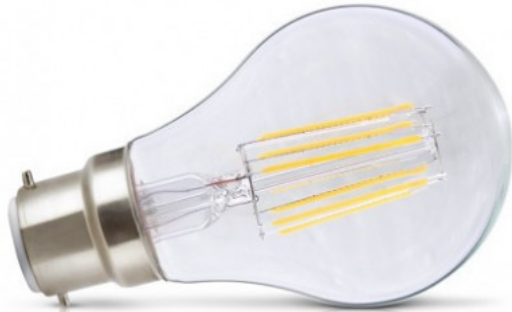

Titre du produit :

Ampoule LED B22 Filament Bulb 8.5W 2700K, miidex 7140

Design-led.fr
Groupe JMC FRANCE
A votre service depuis 2011

Codes produits :

Référence 7140
EAN13 : 3701124400765

caractéristiques du produit :

Puissance en Watt: 8W
Dimmable: Non
Culot: B22
Température en K ou Couleur: 3000K blanc chaud
Garantie: 2 Ans contre tout vice de fabrication
Type ampoule / Support / produit: Filament

Description du produit :

DONNÉES TECHNIQUES Marque Miidex Lighting Type ampoule Ampoule filament Culot B22 Lumens 1055 Puissance absorbée 8.5W Dimmable Non Température de couleur 2700K Couleur de la lumière Blanc chaud Indice de rendu des couleurs (IRC) Plus de 80 Angle ouverture 300° Diffuseur Clair Forme Bulb Dimensions (Ø x H) Ø60 x 105 mm Durée de vie théorique de la LED 30.000H Tension 220/240V AC Matériaux Verre + Aluminium Certification CE / ROHS / EMC Protection IP 20 Poids Net 0,015Kg Emballage Boite Code barre 3701124400765 Référence 7140 TÉLÉCHARGEMENT 7140 - FICHE TECHNIQUE