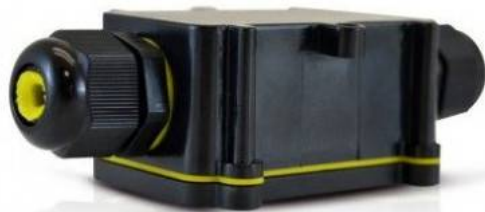

Titre du produit :

Boite de dérivation étanche 2 entrées IP68

Codes produits :

Référence : 7230
EAN13 : 3701124412881

Caractéristiques du produit :

Protection IP : 68
Type ampoule / Support / produit: boîte de jonction

 **Design-led.fr**
Groupe IMC FRANCE
A votre service depuis 2011

 **Design-led.fr**
A votre service depuis 2011

 **Design-led.fr**
A votre service depuis 2011

Description du produit :

DONNÉES TECHNIQUES Marque Miidex Lighting Finition extérieure Noir Dimensions (L x l x H) 135 x 57 x 37 mm Diamètre câble électrique 9 à 12 mm Caractéristiques Classe I Tension 24A / 450V AC Matériaux Nylon + PC Certification CE / ROHS / EMC Protection IP 68 Protection IK 08 Poids Net 0,086Kg Emballage Sachet Code barre 3701124412881 Référence 7230 TÉLÉCHARGEMENT 7230 - CE