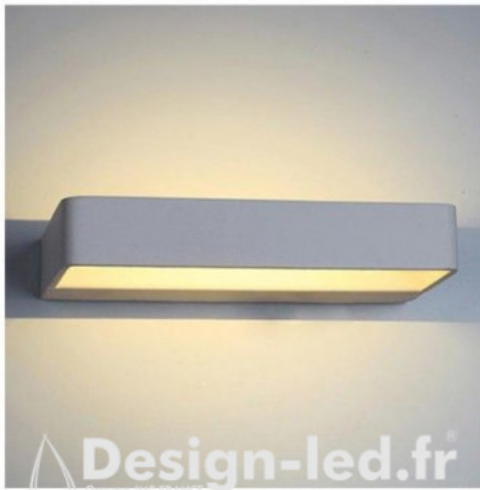

Titre du produit :

Applique Murale LED Blanc 6W 3000K, miidex24, 7036 promo

Design-led.fr
A votre service depuis 2011

Codes produits :

Référence 7036
EAN13 : 3701124400475

caractéristiques du produit :

Puissance en Watt: 6W
Finition extérieur: Blanc
Protection IP : 20
Température en K ou Couleur: 3000K blanc chaud
Garantie: 2 Ans contre tout vice de fabrication
Type de produits 2: Applique Led intérieur

Design-led.fr
A votre service depuis 2011

Design-led.fr
A votre service depuis 2011

Description du produit :

Référence 7036 Marque Miidex Lighting Nom MIRABILIS Finition extérieure Blanc Source lumineuse Led intégrées Lumens 500
Puissance absorbée 6W Dimmable Non Température de couleur 3000K Couleur de la lumière Blanc chaud Indice de rendu des couleurs (IRC) Plus de 80 Angle ouverture 130° Dimensions (H x l x P) 35 x 230 x 120 mm Durée de vie théorique de la LED 30.000H
Caractéristiques Classe I Tension 220/240V AC Matériaux Aluminium + PMMA Certification CE / ROHS / EMC Protection IP 20 Poids Net 0,431Kg Emballage Boite Code barre 3701124400475