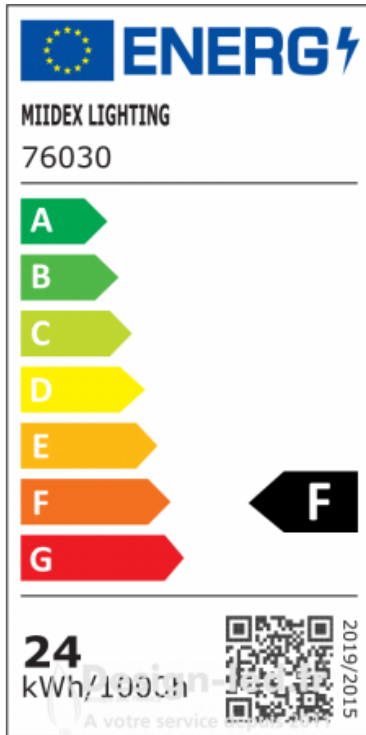

Titre du produit :

Tube LED T8 24W 6000K 1500 mm P/N même coté, miidex24, 76030

Codes produits :

Référence 76030
EAN13 : 3701124409751

caractéristiques du produit :

Puissance en Watt: 24W
Protection IP : 44
Culot: G13
Température en K ou Couleur: 6000K blanc froid
Longueur cm: 150 cm
Garantie: 2 Ans contre tout vice de fabrication
Type ampoule / Support / produit: Tube LED T8
Type de produits 2: Phase neutre même coté

Description du produit :

Tube LED T8 24W 6000K 1500 mm P/N même coté, miidex 76030

Référence 76030 Marque Miidex Lighting Type T8 Culot G13 Lumens 2490 Puissance absorbée 24W Dimmable Non Température de couleur 6000K Couleur de la lumière Blanc jour Indice de rendu des couleurs (IRC) Plus de 80 Angle ouverture 220° Dimensions (L) 1500 mm Durée de vie théorique de la LED 30.000H Tension 180/265V AC Matériaux Aluminium + Verre + PC + PET Certification CE / ROHS / EMC Protection IP 20 Inclus Starter Poids Net 0,253Kg Emballage Boite Code barre 3701124409751