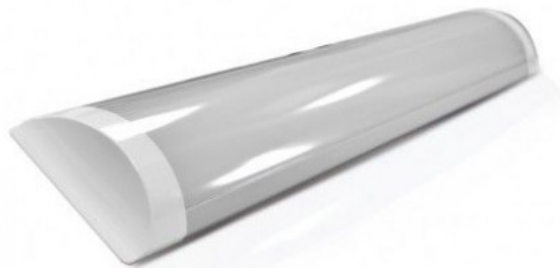

Titre du produit :

Réglette led 60 cm 18W 6000K, miidex24, 100334

Design-led.fr
Groupe JMC FRANCE
A votre service depuis 2011

Codes produits :

Référence 100334
EAN13 : 3701124417619

caractéristiques du produit :

Puissance en Watt: 18W
Protection IP : 20
Température en K ou Couleur: 6000K blanc froid
Garantie: 2 Ans contre tout vice de fabrication
Type ampoule / Support / produit: Réglette led

Design-led.fr
A votre service depuis 2011

Design-led.fr
A votre service depuis 2011

Design-led.fr
A votre service depuis 2011

Design-led.fr
A votre service depuis 2011

MIIDEX
LIGHTING

Description du produit :

Réglette led 60 cm 18W 6000K, miidex 100334

Référence 100334 Marque Miidex Lighting Nom SLIM HOME Finition extérieure Blanc Lumens 1440 Puissance absorbée 18W Dimmable Non Température de couleur 6000K Couleur de la lumière Blanc jour Indice de rendu des couleurs (IRC) Plus de 80 Angle ouverture 120° Dimensions (L x l x H) 600 x 75 x 25 mm Longueur du câble 400 mm Durée de vie théorique de la LED 30.000H Caractéristiques Classe II Tension 220/240V AC Matériaux PC + Aluminium Certification CE / ROHS / EMC Protection IP 20 Protection IK 08 Poids Net 0,260Kg Emballage Boite Code barre 3701124417619