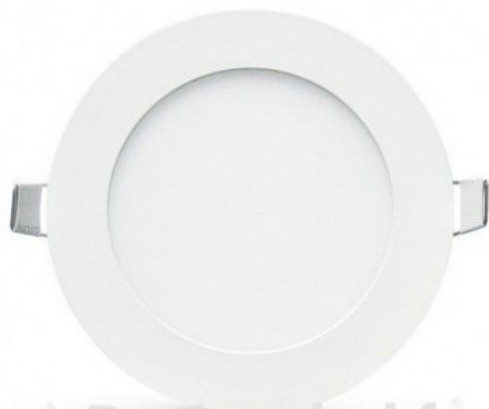

Titre du produit :

Downlight led Ø120 6w 4000k, miidex24, 7748

Design-led.fr
Groupe JMC FRANCE
A votre service depuis 2011

Codes produits :

Référence 7748
EAN13 : 3701124404626

caractéristiques du produit :

Finition extérieur: Blanc
Température en K ou Couleur: 4000K blanc neutre
Puissance en Watt: 6W
Dimmable: Oui en options
Garantie: 2 Ans contre tout vice de fabrication
Forme: Rond
Type ampoule / Support / produit: Downlight / Plafonnier

Description du produit :

Downlight led Ø120 6w 4000k, miidex 7748

Référence 7748 Marque Miidex Lighting Finition extérieure Blanc Lumens 450 Puissance absorbée 6W Dimmable Non Température de couleur 4000K Couleur de la lumière Blanc neutre Indice de rendu des couleurs (IRC) Plus de 80 Angle ouverture 120° Forme Rond Dimensions (Ø x H) Ø120 x 22 mm Diamètre de perçage Ø107 mm Durée de vie théorique de la LED 30.000H Caractéristiques Classe II Tension 220/240V AC Matériaux PC + Aluminium Certification CE / ROHS / EMC Protection IP 40/20 Protection IK 06 Inclus Alimentation Déportée Type de Fixation Encastrable Poids Net 0,150Kg Emballage Boite Code barre 3701124404626