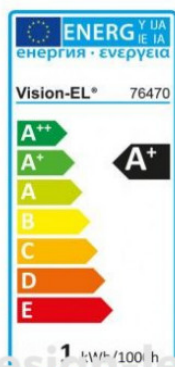

Titre du produit :

Ampoule B22 led 1w orange pack x2, miidex 76470 promo

Design-led.fr
Groupe JMC FRANCE
A votre service depuis 2011

Codes produits :

Référence 76470

EAN13 : 3701124413703

caractéristiques du produit :

Culot: B22

Température en K ou Couleur: Orange

Dimmable: Non

Garantie: 2 Ans contre tout vice de fabrication

Type ampoule / Support / produit: Diffuseur

Description du produit :

Ampoule B22 led 1w orange pack x2, miidex 76470

Référence 76470 Marque Miidex Lighting Culot B22 Puissance absorbée 1W Dimmable Non Couleur de la lumière Orange Angle ouverture 240° Diffuseur Dépoli Forme Bulb Dimensions (Ø x H) Ø45 x 68 mm Durée de vie théorique de la LED 30.000H Tension 180/260V AC Matériaux PC + Aluminium Certification CE / ROHS / EMC Protection IP 40 Poids Net 0,032Kg Emballage Blister x 2 Code barre 3701124413703