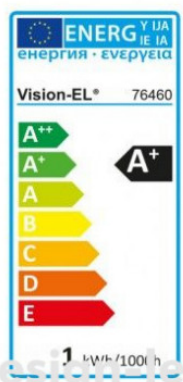

## Titre du produit :

Ampoule B22 led 1w rose pack x2, vision el 76460 promo

**Design-led.fr**  
Groupe JMC FRANCE  
A votre service depuis 2011

## caractéristiques du produit :

Culot: B22  
Température en K ou Couleur: Rose  
Dimmable: Non  
Garantie: 2 Ans contre tout vice de fabrication  
Type ampoule / Support / produit: Diffuseur

## Description du produit :

Ampoule B22 led 1w rose pack x2, vision el 76460

Référence 76460 Culot B22 Puissance absorbée 1W Dimmable Non Couleur de la lumière Rose Angle ouverture 240° Diffuseur Dépoli  
Forme Bulb Dimensions (Ø x H) Ø45 x 68 mm Durée de vie théorique de la LED 30.000H Tension 180/260V AC Matériaux PC +  
Aluminium Certification CE / ROHS / EMC Protection IP 40 Poids Net 0,032Kg Emballage Blister x 2 Code barre 3701124413697