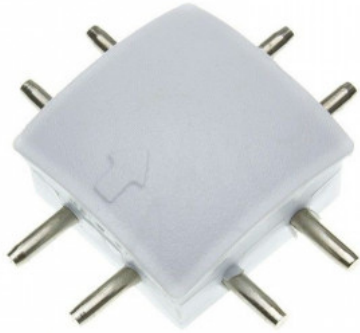

## Titre du produit :

Connecteur X pour profilé ruban LED intégré, dla 2048 promo

**Design-led.fr**  
A votre service depuis 2011

## caractéristiques du produit :

Finition extérieur: Blanc  
Type ampoule / Support / produit: Accessoire Ruban LED Intégré

## Description du produit :

Connecteur X pour profilé ruban LED intégré, dla 2048

Dimensions: 18x18x12 mm Garantie: 2 Ans Certificats: CE & RoHS