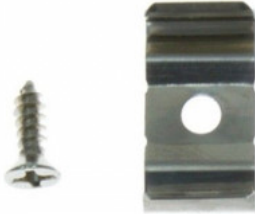

Titre du produit :

Clip pour profilé ruban LED intégré x2, dla 2061 promo

Codes produits :

Référence 2061

EAN13 : 3760174720612

caractéristiques du produit :

Finition extérieur: Inox

Type ampoule / Support / produit: Accessoire Ruban LED Intégré

Description du produit :

Clip pour profilé ruban LED intégré x2 DESIGN-LED 2061

Clip métallique de fixation pour les Profilés avec ruban LED. Créez votre réseau d'éclairage avec ces clips, grâce auxquels vous pourrez installer les profilés avec un angle d'éclairage de 180° de façon simple et sûre.