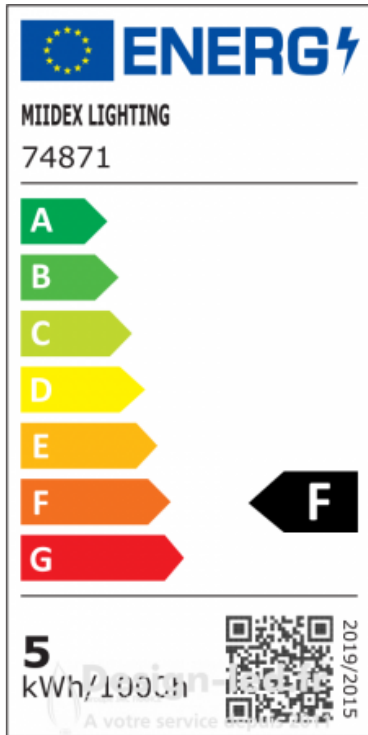

## Titre du produit :

Ampoule E27 led G45 6w 4000k, miidex23, 74871

## caractéristiques du produit :

Puissance en Watt: 6W  
Culot: E27  
Température en K ou Couleur: 4000K blanc neutre  
Dimmable: Non  
Garantie: 2 Ans contre tout vice de fabrication  
Type ampoule / Support / produit: Diffuseur

## Description du produit :

Ampoule E27 led G45 6w 4000k, vision el 74871

Référence 74871 Marque Miidex Lighting Type G45 Culot E27 Lumens 470 Puissance absorbée 5W Dimmable Non Température de couleur 4000K Couleur de la lumière Blanc neutre Indice de rendu des couleurs (IRC) Plus de 80 Angle ouverture 180° Diffuseur Dépoli Forme Bulb Dimensions (Ø x H) Ø45 x 80 mm Durée de vie théorique de la LED 30.000H Tension 220/240V AC Matériaux PC + Aluminium Certification CE / ROHS / EMC Protection IP 20 Poids Net 0,018Kg Emballage Boite Code barre 3760173778638