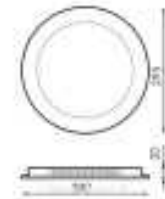

Titre du produit :

Dalle LED Ronde Extra-Plate 25W Nickel CCT Ø 295 mm, LM5523

Codes produits :

Référence LM5523

EAN13 : -

caractéristiques du produit :

Puissance en Watt: 20W

Finition extérieur: Nickel

Dimmable: Non

Température en K ou Couleur: CCT 3000K / 4000K / 6000K

Garantie: 2 Ans contre tout vice de fabrication

Forme: Spot Rond

Type ampoule / Support / produit: Downlight / Plafonnier

Description du produit :

Fiche technique Marque M LEDME Watts 25 w Type de LEDs Smd 2835 Couleur Nickel Luminosité 2500 Efficacité Lm 100 Tempé de travail -20°C ~ + 45°C Angle 120° Durée de Vie 30000 Protection IP20 IK 5 Classe Isolation Électrique II Alimentation 170-265V AC Dimensions 295X20H mm Dimensions de coupe 280 mm Matériel Aluminium CRI 80 Garantie 3 Température de Couleur CCT