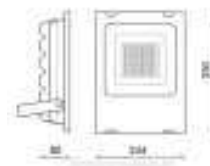

caractéristiques du produit :

Puissance en Watt: 150W
Finition extérieur: Noir
Dimmable: Non
Température en K ou Couleur: 4500K blanc neutre
Garantie: 2 Ans contre tout vice de fabrication
Type ampoule / Support / produit: Projecteur
Détecteur: Non