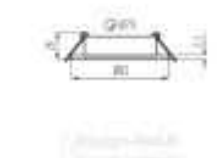

Titre du produit :

Support plafond DALLA Ø82 mm blanc, kanlux 22437

Design-led.fr
A votre service depuis 2011

Codes produits :

Référence 22437
EAN13 : 5905339224378

caractéristiques du produit :

Finition extérieur: Blanc
Dimensions : Ø82 mm
Diamètre ou trou de perçage: Ø70 mm
Protection IP : 20
Orientable: Oui
Garantie: 2 Ans contre tout vice de fabrication
Forme: Rond
Type ampoule / Support / produit: Support plafond LED

Description du produit :

Spécification Description générale EAN13 5905339224378 Matériau du boîtier alliage en aluminium Poids et dimensions Hauteur [mm] 21 Diamètre [mm] 82 Poids 58g Unité de vente pièce Conditionnement 100 Caractéristiques techniques Tension nominale [V] 12 AC; 12 DC; 220-240 AC Puissance maximale [W] max 10 Culot Gx5,3/GU10 Classe électrique II/III Degré IP 20 Plage de températures ambiantes[°C] 5÷25 Réglage du faisceau du luminaire dans un axe Réglage du faisceau du luminaire [°] 30 Taille du trou de montage [mm] Ø70 Source de lumière incluse non Source de lumière MR16/PAR16