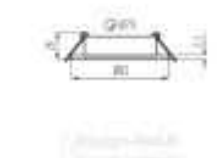

Description du produit :

Spécification Description générale EAN13 5905339224378 Matériau du boîtier alliage en aluminium Poids et dimensions Hauteur [mm] 21 Diamètre [mm] 82 Poids 58g Unité de vente pièce Conditionnement 100 Caractéristiques techniques Tension nominale [V] 12 AC; 12 DC; 220-240 AC Puissance maximale [W] max 10 Culot Gx5,3/GU10 Classe électrique II/III Degré IP 20 Plage de températures ambiantes[°C] 5÷25 Réglage du faisceau du luminaire dans un axe Réglage du faisceau du luminaire [°] 30 Taille du trou de montage [mm] Ø70 Source de lumière incluse non Source de lumière MR16/PAR16